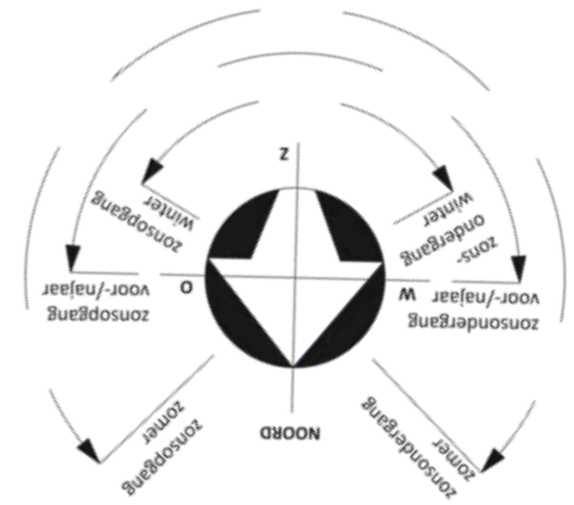

Inrichtingsvoorstel ontmoetings- en beleef tuin Pluto, centrum BOATEX, Den Helder

Referentiebeelden inrichtingsvoorstel ontmoetings- en beleeftuin Pluto, centrum BOATEX, Den Helder

Voorbeeld toegangspoort bij entrees

Voorbeeld toegangspoort

Schapehekwerk rond natuurlijke deel plaatsen

Voorbeeld toe te passen kabelbaan

Struinen in de natuur

Spannende struinpaadjes maken voor de kleintjes

Trap heuvel voorbeeld

Trap heuvel